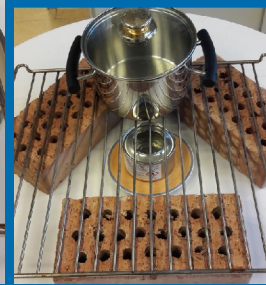

Mit Sicherheit die beste Adresse

www.siz.cc/frantschach

Kochen ohne Strom

Im Katastrophenfall

- Fondue-Garnitur mit Brennpaste, Campingkocher, Holzkohlegriller
- Mit einfachen Mitteln eine Notkochstelle errichten
- Ziegelsteine (Pfanne, Blumentöpfe) Grillgitter vom Herd, Brennpaste